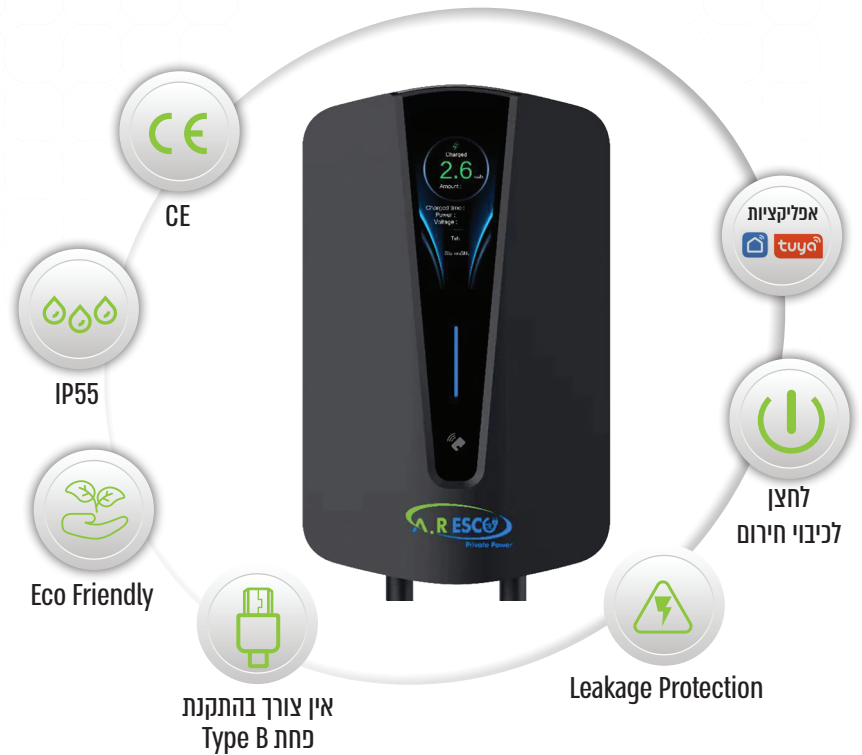

AR-Q SERIES

עמדת טעינה חכמה חד/תלת פאזי
22kW 32A | AC

אורך כבל 8m

TYPE 2

תושבת לתקע

דגם AR-Q8-W

מק"ט 200503

כרטיס חכם RFID

הוראות חיבור לאפליקציה:

- יש להוריד את אחת מהאפליקציות: Tuya Smart או Smart life
- יש ללחוץ על כפתור "צור חשבון חדש" ולבצע הרשמה קצרה וחד פעמית בהתאם להוראות על הצג
- באפליקציה, לחצו על כפתור ה+ מצד ימין למעלה בשביל לחפש אוטומטית את המכשיר ולחצו "Add Device"
- המתינו מספר שניות שהאפליקציה תמצא את המכשיר
- הכניסו את התקע של הרכב לעמדת ההטענה וההטענה תחל מיד
- תוכלו לעקוב אחרי מצב ההטענה בצג האפליקציה

האפליקציה מאפשרת:

- ✓ לתזמן את ההטענה לזמן מאוחר יותר
- ✓ עעצירה / הפעלה מרחוק
- ✓ להציג מצב טעינה בזמן אמת

להורדת אחת האפליקציות סרקו את הקוד:

תלת פאזי

חד פאזי

תלת פאזי	חד פאזי	הספק ב kW
22kW	7kW	מתח עבודה
380V AC	220V AC	זרם טעינה מקסימלי
3X32A	1X32A	תדר
50Hz/60Hz		מצב תקשורת
WIFI Bluetooth		תקן
IEC- 62196		מקדם
GB/T 20234.2-2015	ממשק טעינה	≥98
IK10	חוזק מכני	≥ 10MΩ
IP55	דרגת אטימות	≤ 7W
רמה ≥ 1.0	מונה אנרגיה חשמלית	30mA AC
8 מטר	אורך כבל	-30°C ~ +50°C
4.5 KG	משקל	-40°C ~ +80°C
עשוי פוליקרבונט	גוף	5% ~ 95%
4.3 אינץ'	מסך	מסך