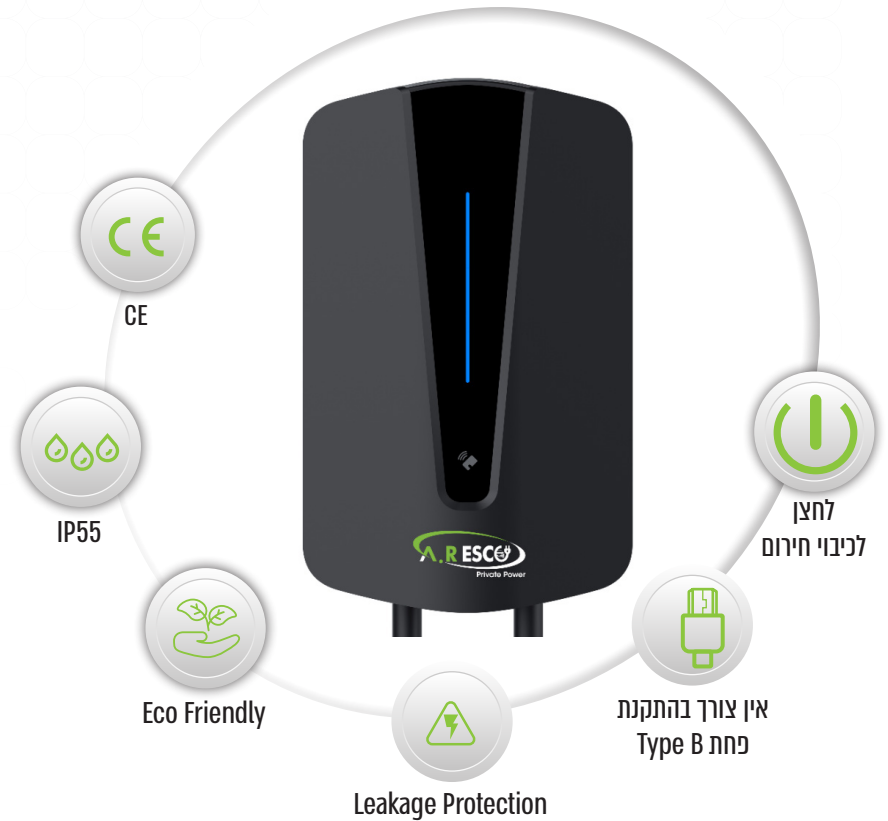

AR-Q SERIES

עמדת טעינה חד/תלת פאזי
22kW 32A | AC

5m אורך כבל

TYPE 2

תושבת לתקע

AR-Q8 דגם

מק"ט 200500

תלת פאזי		חד פאזי		
22kW		7kW		הספק ב kW
380V AC		220V AC		מתח עבודה
3X32A		1X32A		זרם טעינה מקסימלי
50Hz/60Hz				תדר
מסך				חיווי מצב
IEC-62196				תקן
GB/T 20234.2-2015	ממשק טעינה	≥98		מקדם
IK10	חוזק מכני	≥ 10MΩ		התנגדות בידוד
IP55	דרגת אטימות	≤ 7W		צריכת חשמל עצמית
רמה ≥ 1.0	מונה אנרגיה חשמלית	30mA AC		פחת / RCD
5 מטר	אורך כבל	-30°C ~ +50°C		טמפרטורת עבודה
4.5 KG	משקל	-40°C ~ +80°C		טמפרטורת אחסון
עשוי פוליקרבונט	גוף	5% ~ 95%		לחות סביבתית