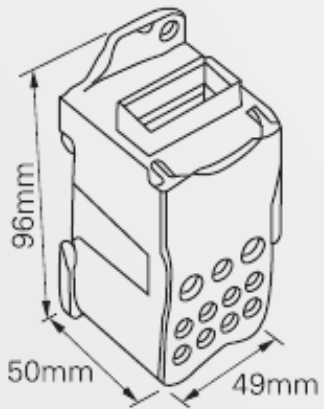

מהדקי הסתעפות לפס דין

- מתאים לחוטי נחושת ואלומיניום
- ניתן להתקנה על פלטה
- המהדקים מתחברים אחד לשני

FTUKK500

FTUKK400 + FTUKK250

FTUKK160 + FTUKK125

FTUKK80

FTUKK500
103395

FTUKK400
103394