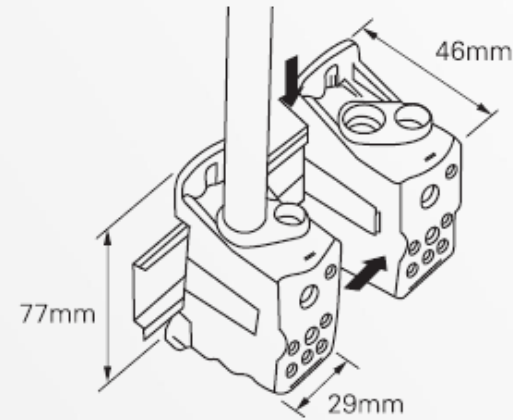

מהדקי הסתעפות לפס דין

- מתאים לחוטי נחושת ואלומיניום
- ניתן להתקנה על פלטה
- המהדקים מתחברים אחד לשני

FTUKK500

FTUKK400 + FTUKK250

FTUKK160 + FTUKK125

FTUKK80

FTUKK500
103395

FTUKK400
103394