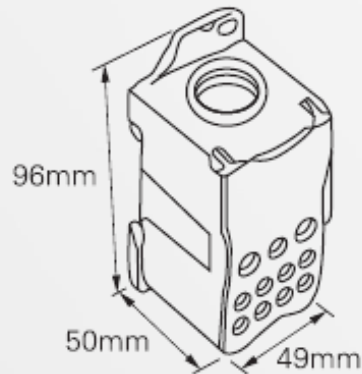

מהדקי הסתעפות לפס דין

- מתאים לחוטי נחושת ואלומיניום
- ניתן להתקנה על פלטה
- המהדקים מתחברים אחד לשני

FTUKK500

FTUKK400 + FTUKK250

FTUKK160 + FTUKK125

FTUKK80

FTUKK500
103395

FTUKK400
103394