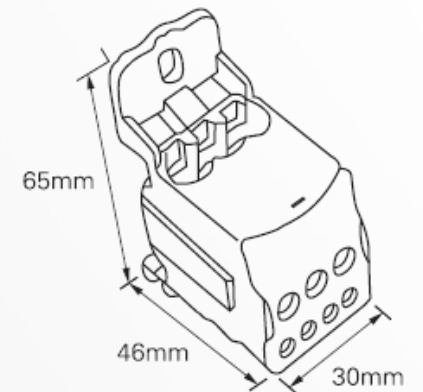

מהדקי הסתעפות לפס דין

- מתאים לחוטי נחושת ואלומיניום
- ניתן להתקנה על פלטה
- המהדקים מתחברים אחד לשני

FTUKK500

FTUKK400 + FTUKK250

FTUKK160 + FTUKK125

FTUKK80

FTUKK500
103395

FTUKK400
103394