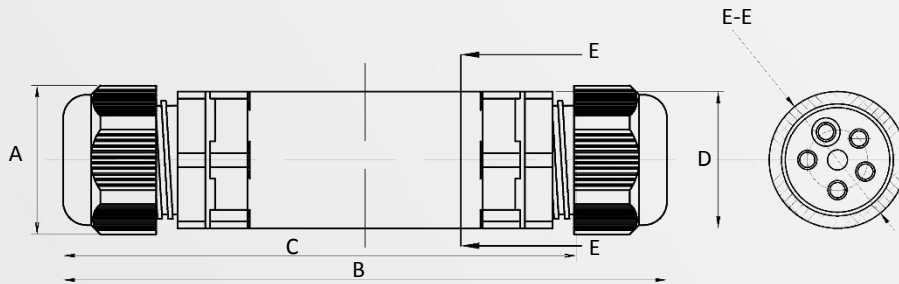

### מידות

מידות (מ"מ)				
A	B	C	D	E
26.5	115 <sup>+5</sup>	-	24	24.3Ø

### מוצרים מאותה סדרה

מחבר סטוקי בעל שתי כניסות + מהדק 5P  
רמת אטימות ברמה של IP68  
דגם: S5P2

מחבר סטוקי צורת T בעל שתי כניסות ויציאה אחת + מהדק P5.  
רמת אטימות ברמה של IP68  
דגם: S5P3T

## מחבר יצוק אטום למים

מק"ט 103484, דגם S5P2  
מחבר סטוקי בעל שתי כניסות + מהדק 5P  
רמת אטימות ברמה של IP68

- 1 טבעת גומי לאיטום המחבר
- 2 אנטיגרוו כניסה/יציאה מסוג M25 + Pg13.5
- 3 מהדק 5P
- 4 מתאים לכבלים 3X2.5, 3X1.5, 3X1

### מידות

מידות (מ"מ)				
A	B	C	D	E
32	130 <sup>+5</sup>	115 <sup>+5</sup>	29	29.4Ø