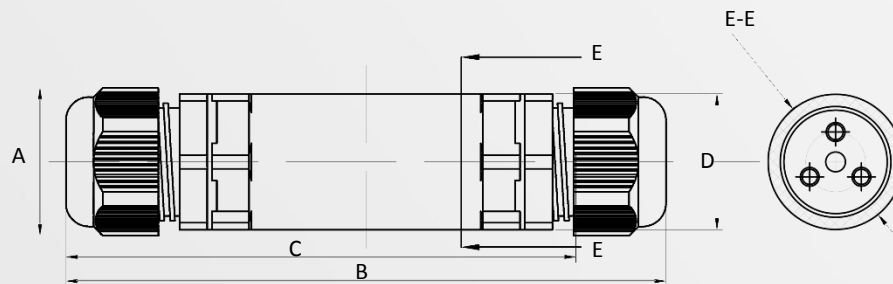

## מחבר יצוק אטום למים

מק"ט 103483, דגם S3P2  
מחבר סטוקי בעל שתי כניסות + מהדק 3P  
רמת אטימות ברמה של IP68

- 1 טבעת גומי לאיטום המחבר
- 2 אנטיגרוו כניסה/יציאה מסוג Pg13.5
- 3 מהדק 3P
- 4 מתאים לכבלים 3X2.5 ו-3X1.5

### מידות

מידות (מ"מ)				
A	B	C	D	E
26.5	115 <sup>+5</sup>	-	24	24.3Ø

### מוצרים מאותה סדרה

מחבר סטוקי בעל שתי כניסות + מהדק 5P  
רמת אטימות ברמה של IP68  
דגם: S5P2

מחבר סטוקי צורת T בעל שתי כניסות ויציאה אחת + מהדק P5.  
רמת אטימות ברמה של IP68  
דגם: S5P3T

## מחבר יצוק אטום למים

מק"ט 103484, דגם S5P2  
מחבר סטוקי בעל שתי כניסות + מהדק 5P  
רמת אטימות ברמה של IP68

- 1 טבעת גומי לאיטום המחבר
- 2 אנטיגרוו כניסה/יציאה מסוג M25 + Pg13.5
- 3 מהדק 5P
- 4 מתאים לכבלים 3X2.5, 3X1.5, 3X1