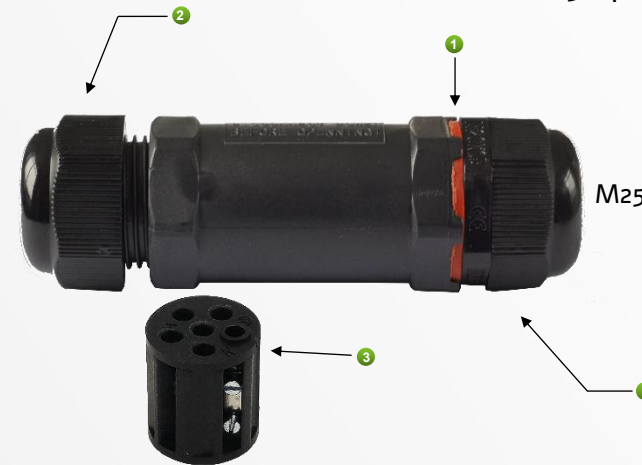

## מחבר יצוק אטום למים

מק"ט 103483, דגם S3P2  
מחבר סטוקי בעל שתי כניסות + מהדק 3P  
רמת אטימות ברמה של IP68

- 1 טבעת גומי לאיטום המחבר
- 2 אנטיגרוו כניסה/יציאה מסוג Pg13.5
- 3 מהדק 3P
- 4 מתאים לכבלים 3X2.5 ו-3X1.5

### מוצרים מאותה סדרה

מחבר סטוקי בעל שתי כניסות + מהדק 5P  
רמת אטימות ברמה של IP68  
דגם: S5P2

מחבר סטוקי צורת T בעל שתי כניסות ויציאה אחת + מהדק P5.  
רמת אטימות ברמה של IP68  
דגם: S5P3T

## מחבר יצוק אטום למים

מק"ט 103484, דגם S5P2  
מחבר סטוקי בעל שתי כניסות + מהדק 5P  
רמת אטימות ברמה של IP68

- 1 טבעת גומי לאיטום המחבר
- 2 אנטיגרוו כניסה/יציאה מסוג M25 + Pg13.5
- 3 מהדק 5P
- 4 מתאים לכבלים 3X2.5, 3X1.5, 3X1

### מוצרים מאותה סדרה

מחבר סטוקי בעל שתי כניסות + מהדק 3P  
רמת אטימות ברמה של IP68  
דגם: S3P2

מחבר סטוקי צורת T בעל שתי כניסות + יציאה אחת + מהדק P5.  
רמת אטימות ברמה של IP68  
דגם: S5P3T