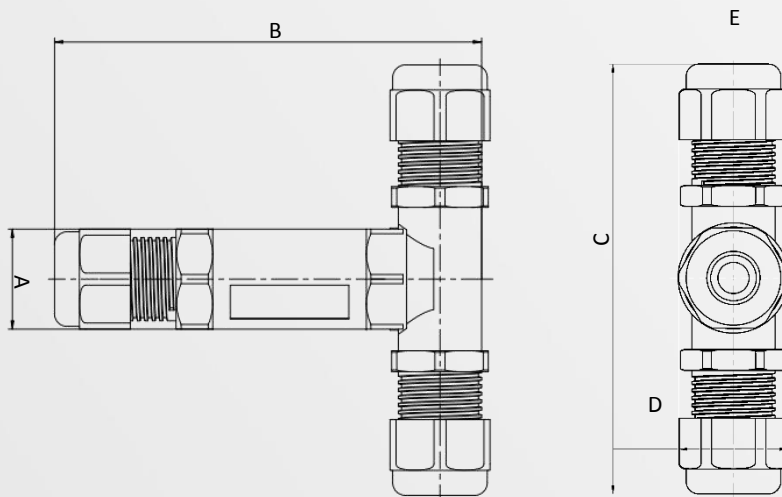

### מידות

מידות (מ"מ)				
A	B	C	D	E
32	130 <sup>+5</sup>	115 <sup>+5</sup>	29	29.4Ø

### מוצרים מאותה סדרה

מחבר סטוקי בעל שתי כניסות + מהדק 3P  
רמת אטימות ברמה של IP68  
דגם: S3P2

מחבר סטוקי צורת T בעל שתי כניסות + יציאה אחת + מהדק P5.  
רמת אטימות ברמה של IP68  
דגם: S5P3T

## מחבר יצוק אטום למים

מק"ט 103485, דגם S5P3T  
מחבר סטוקי צורת T בעל שתי כניסות ויציאה אחת  
+ מהדק 5P. רמת אטימות ברמה של IP68

- 1 טבעת גומי לאיטום המחבר
- 2 אנטיגרוו כניסה מסוג Pg13.5
- 3 אנטיגרוו יציאה מסוג 2X Pg13.5
- 4 מהדק 5P
- 5 מתאים לכבלים 3X2.5  
3X1.5  
3X1

### מידות

מידות (מ"מ)				
A	B	C	D	E
29Ø	113+5^	97+5	24.5	13.5Pg