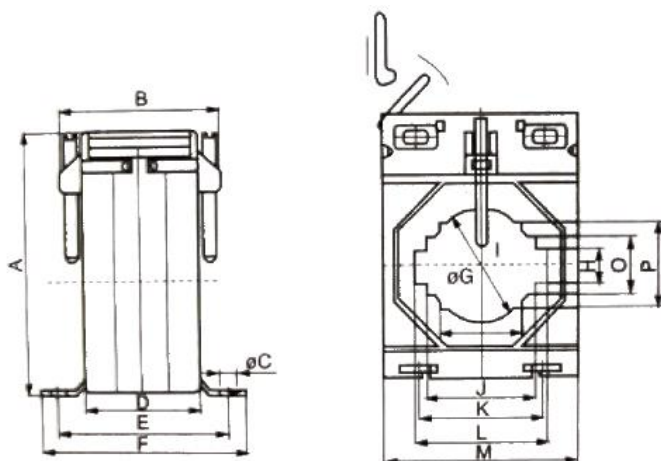

משנה זרם פתח 30, 40, 60

שרטוט

a	b	c	d	e	f	g	h	i	j	k	l	דגם
78	47	6.6	35	55	71	30.5	11	11	26	44	31	פתח 30
78	47	6.6	35	55	71	31	11	16	31	44	41	פתח 40
110	56	6.6	40	62	76	51	12	21	51	68	61	פתח 60